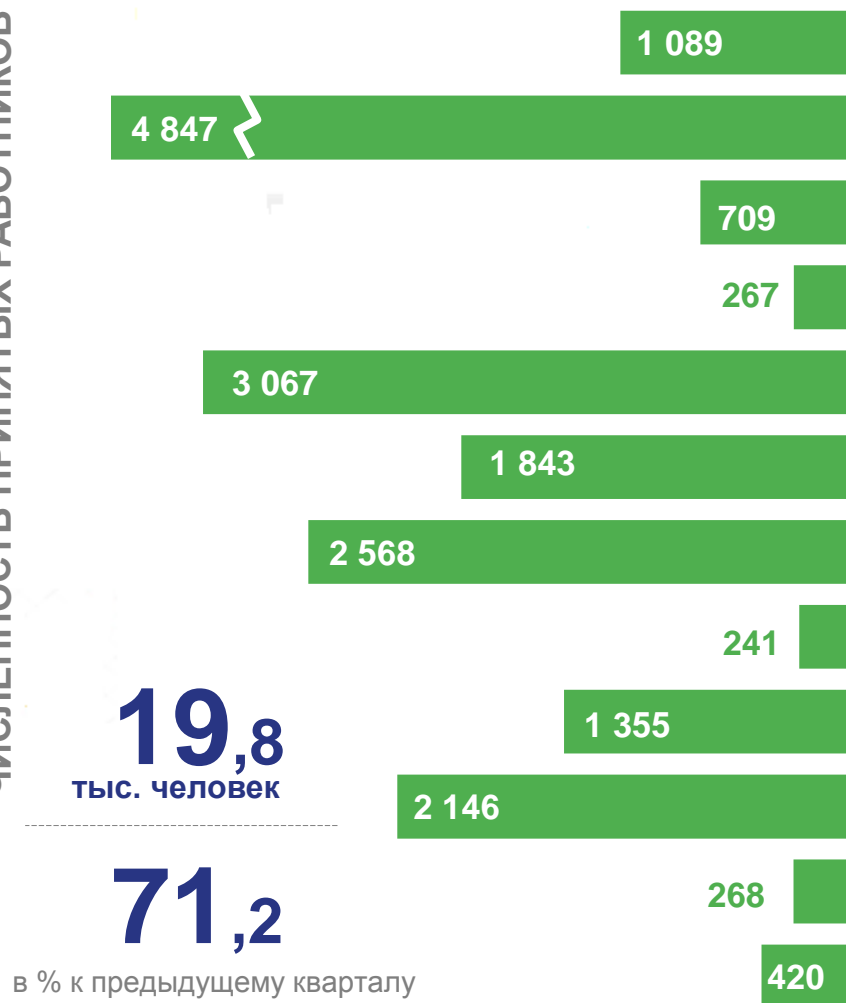

ДВИЖЕНИЕ РАБОТНИКОВ СПИСОЧНОГО СОСТАВА ОРГАНИЗАЦИЙ КИРОВСКОЙ ОБЛАСТИ

В 4 КВАРТАЛЕ 2021 ГОДА, ЧЕЛОВЕК

ЧИСЛЕННОСТЬ ПРИНЯТЫХ РАБОТНИКОВ

ЧИСЛЕННОСТЬ ВЫБЫВШИХ РАБОТНИКОВ

в % к предыдущему кварталу